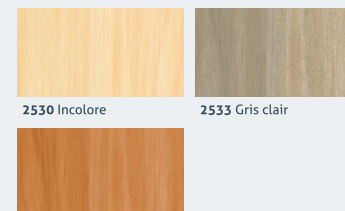

2530 Incolore 2533 Gris clair