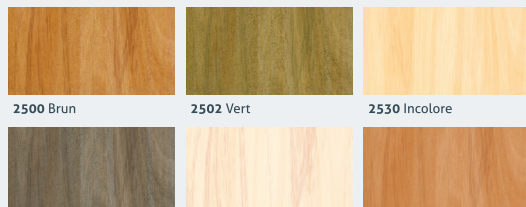

Disponible en : 2,5L

2502 Gris clair 2510 Blanc 2532 Argile

Lasure Douglas transparent

Pour le douglas, le mélèze et tous les types de bois. Offre une protection aux pergolas, aux abris de jardin, clôtures, équipements d'aires de jeux, etc. Adhère parfaitement. Convient également au bois imprégné.

Disponible en : 2,5L

2530 Incolore 2533 Gris clair

2538 Red-wash

Voir ici la vidéo d'instruction !

Lasure Chalet transparent

Offre 3 ans de protection au bois de jardin utilisé pour les pergolas, les abris de chalets, les palissades, les jeux, etc. Excellente pénétration du bois et adhère parfaitement. Convient également au bois imprégné.

Disponible en : 2,5L

(Satinée uniquement disponible en Incolore)

2500 Brun 2502 Vert 2530 Incolore

2534 Gris 2536 White wash 2538 Red wash

Timberstain

Lasure couvrante convient au bois finement scié, souvent utilisé dans les granges, le bois imprégné et les bois plus tendres. Peut être repeint avec lui-même sans ponçage.