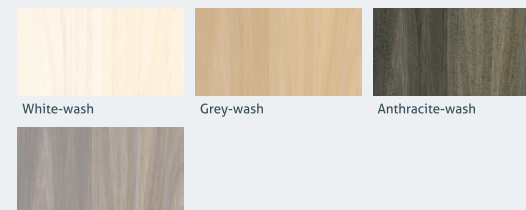

Pour billes et rouleau de bordure
en bois. Imperméabilisant, mat.
Pour extérieur

Disponible en : 2,5L - 750ml

Goudron noir

Pour matériaux qui se trouvent
sous le niveau du sol.
Pour extérieur

Disponible en : 2,5L - 750ml

Disponible en : 2,5L

2501 Vert foncé 2590 RAL 9010 2505 Brun 2507 Brun foncé

2567 Crème 2503 Vert moyen 2536 Anthracite (Ral.7021) 2538 Gris (Ral.7001)

Lasure bois brut

Pour les objets robustes en bois brut tels que : tables de jardin, tables d'appoint, chaises de jardin, bancs, armoires etc. fabriqués en bois brut non traité ou en bois non raboté.

Disponible en : 2,5L - 750ml

White-wash Grey-wash Anthracite-wash

Dark grey-wash

Lasure Chalet couvrant

Offre 4 ans de protection au bois de jardin utilisé pour les pergolas, les abris de chalets, les palissades, les jeux, etc. Excellente pénétration du bois et adhère parfaitement. Convient également au bois imprégné.

Disponible en : 2,5L

2502 Gris clair 2510 Blanc 2532 Argile

Lasure Douglas transparent

Pour le douglas, le mélèze et tous les types de bois. Offre une protection aux pergolas, aux abris de jardin, clôtures, équipements d'aires de jeux, etc. Adhère parfaitement. Convient également au bois imprégné.