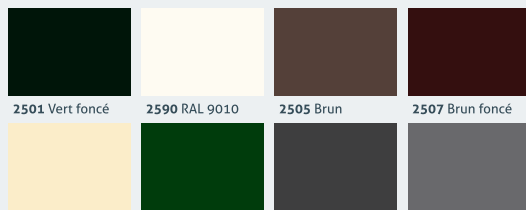

2501 Vert foncé 2590 RAL 9010 2505 Brun 2507 Brun foncé