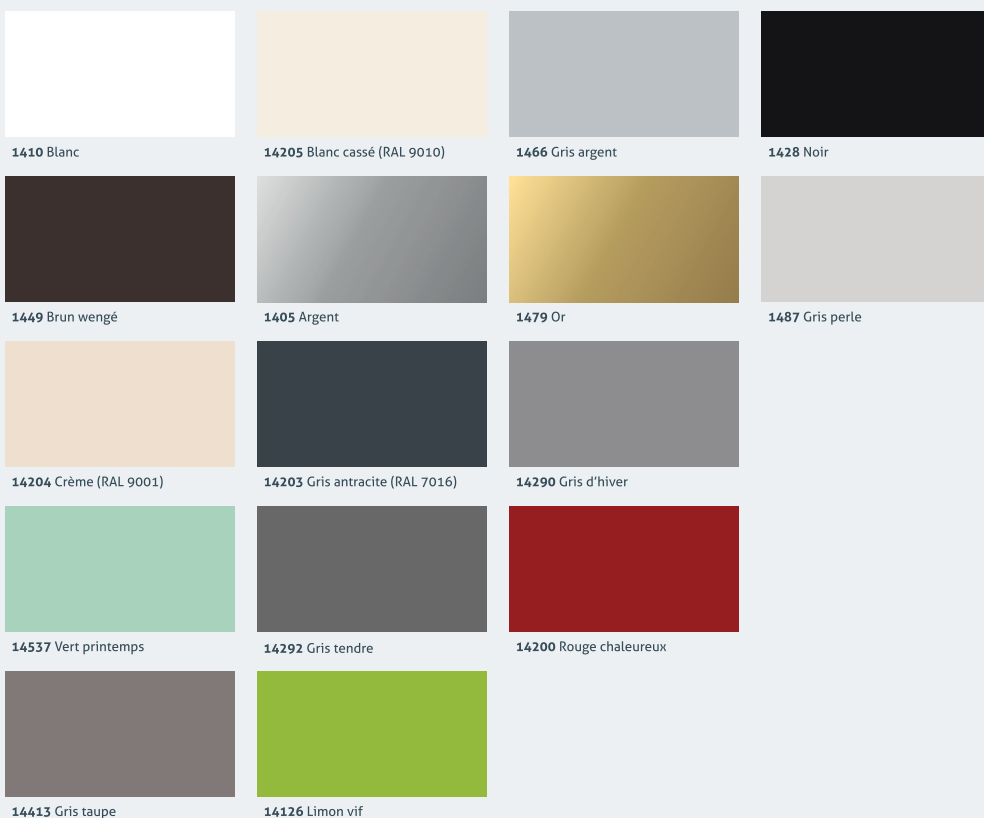

FINESS

Art. nr.: 35374615
10/2021

FINESS

DURABLE  FINISH

Faites votre propre couleur !

La couleur est tout pour l'atmosphère dans une pièce. Les couleurs chaudes créent une atmosphère intime et les couleurs claires font paraître une pièce plus grande.

Si le magasin dispose d'un mélangeur de peinture Finess, vous pouvez choisir parmi plus de 40.000 couleurs, également parmi d'autres marques et collections de couleurs.

Since
1975

www.finess.nl

Laque durable Idéale pour intérieur

Pour un résultat optimal, traitez les surfaces en bois d'abord avec Primaire acrylique Finess.

Since
1975

www.finess.nl

Laque satinée

Laque satinée supercouvrante à base d'eau pour intérieur. Bon pouvoir couvrant, résistante aux rayures, séchage rapide et faible odeur. Pour bois, panneaux de fibre de bois, métal et matières synthétiques dures (PVC). Faciles à appliquer et donne un arrondi parfait.

Nous vous proposons cette laque dans différentes couleurs prêtes à l'emploi, et elle est également disponible dans presque toutes les couleurs sur le mélangeur de peinture Finess.

Disponible en : 2,5L - 750ml - 250ml