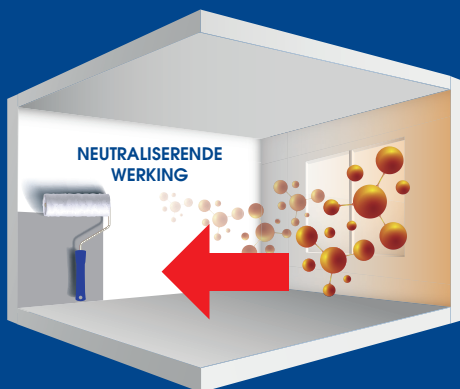

## CLEAN AIR MATT INTERIOR

- ✓ Neutraliseert vervuilende stoffen in de lucht (zoals formaldehyde)
- ✓ Draagt bij aan een beter binnenklimaat met actieve werking tijdens en na verwerking
- ✓ Gecertificeerd met het INDOOR AIR COMFORT GOLD LABEL als top in zijn klasse

## CLEAN AIR MATT INTERIOR

- ✓ Luchtzuiverende eigenschappen
- ✓ Jarenlange actieve werking
- ✓ Mooie matte afwerking
- ✓ Dekkingsklasse 2, zeer goede dekking
- ✓ Eenvoudige verwerking

Het Indoor Air Comfort label biedt de garantie dat wordt voldaan aan de meest strenge (Europese) eisen op het gebied van luchtkwaliteit en een gezond binnenklimaat. De toevoeging van "GOLD" in het label, betekent dat SPS CLEAN AIR MATT INTERIOR behoort tot de categorie "beste in zijn klasse".

## VOOR EEN BETER BINNENKLIMAAT

**De vervuilende stoffen die in huis in de lucht zitten, worden geabsorbeerd en geneutraliseerd.**

In een woning komen verhoogde concentraties formaldehyde voor in de lucht, een vluchtige stof die wordt uitgestoten door o.a. meubels (MDF, plaatmaterialen), lijm en interieurstoffen (gordijnen, vitrage, tapijt). CLEAN AIR MATT INTERIOR absorbeert en neutraliseert moleculen van schadelijke stoffen zoals formaldehyde, met een beter binnenklimaat als resultaat.